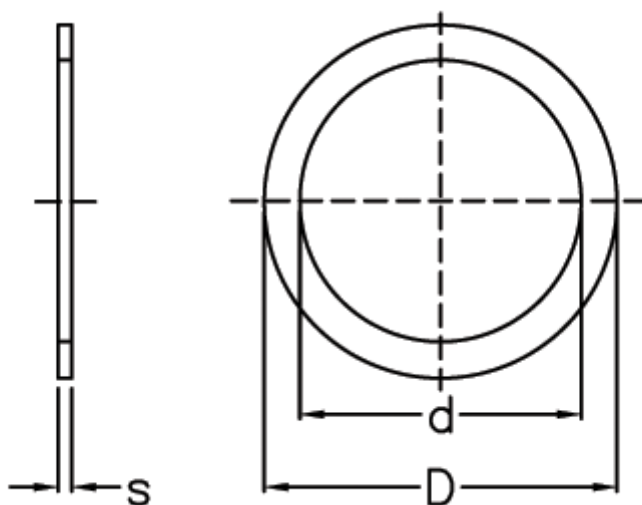

Varenummer: 0130509
Beskrivelse: Seeger støtteskive
25x35x2 DIN 988

Mål

Betegnelse = 25x35x2,0

d = 25

D = 35

s = 2.0

tol = -0.05

vægt kg/1000 = 7.400